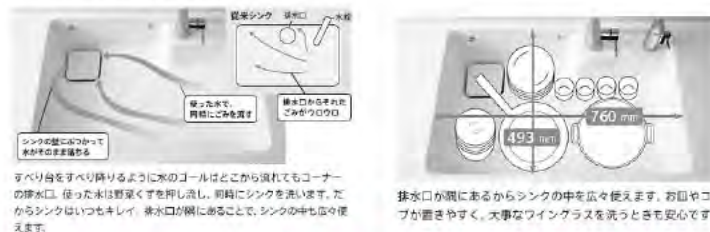

『すべり台シンク』

コーナーの排水口に向かって水がスイスイ
流れるシンクです

実際の商品をショールームでご覧頂けます、ご案内はすまいる城西までお申し付け下さい。

住まいに関する
あれこれ、何でも
お気軽にご相談下さい。

フリーダイヤル
ハイヨイスマイ
0120-8-41401

住まいることなら すまいる城西

スマートリフォームショップ
〒890-0046鹿児島市西田2丁目14番39号

☎ 0120-8-41401

建設業許可/鹿児島県知事(特-21)第1239号
一級建築士事務所登録/鹿児島県知事 第1-20-117号

株式会社 中山建設