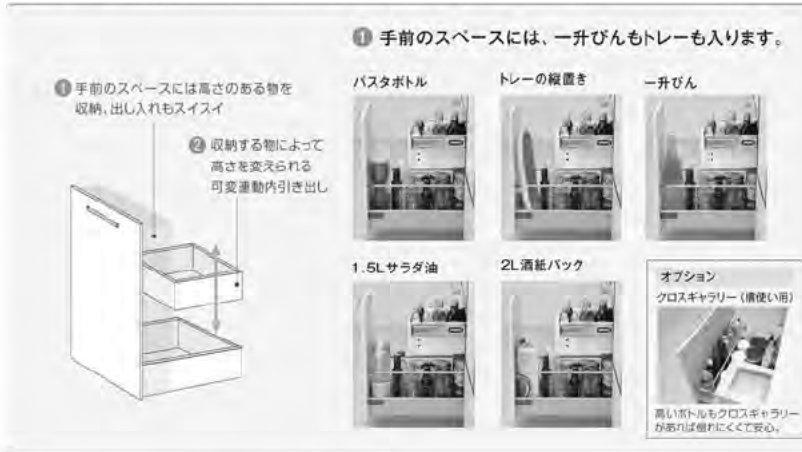

#### 《主な仕様》

- ・水ほうき水栓
- ・調理機器  
(ガス・ホーロートップ 片面焼き)
- ・扉柄 パナセホワイト
- ・カウンター 人造大理石  
色：ラファエーホワイト

画像はイメージです。

詳しいプランについてはお気軽にお問い合わせ下さいませ。

## 『TOTO システムキッチン クラッソ おすすめポイント』

### 『スイスイ取り出しスイスイ収納』

小さな調味料から大きな鍋まで、  
キッチンには道具がたくさん。  
内引き出しが連動して出てくる親子の  
ような収納は必要な物を

背の高い物もしっかり収納、スイスイ出し入れ。 ※P.123-127のマークのキャビネットが対象です。