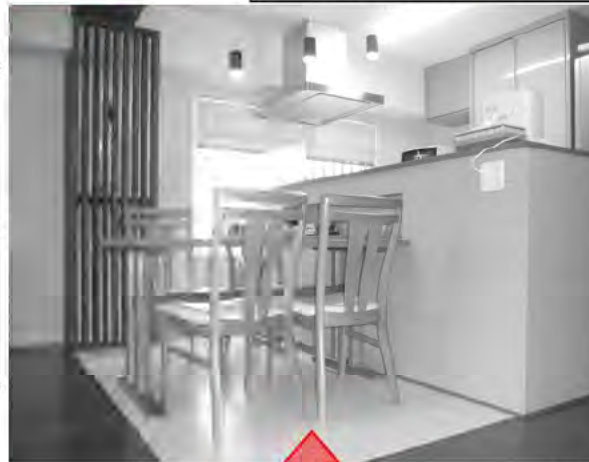

生活に必要な給湯器や構造上扱えない梁は天然木を使用し意匠よく隠しました