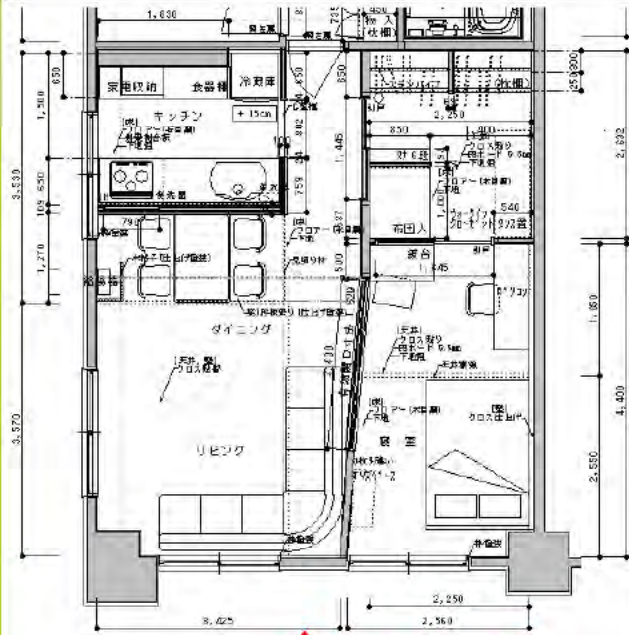

キッチンを対面にし、間仕切を撤去。広く明るく使えるようにしました

完成時