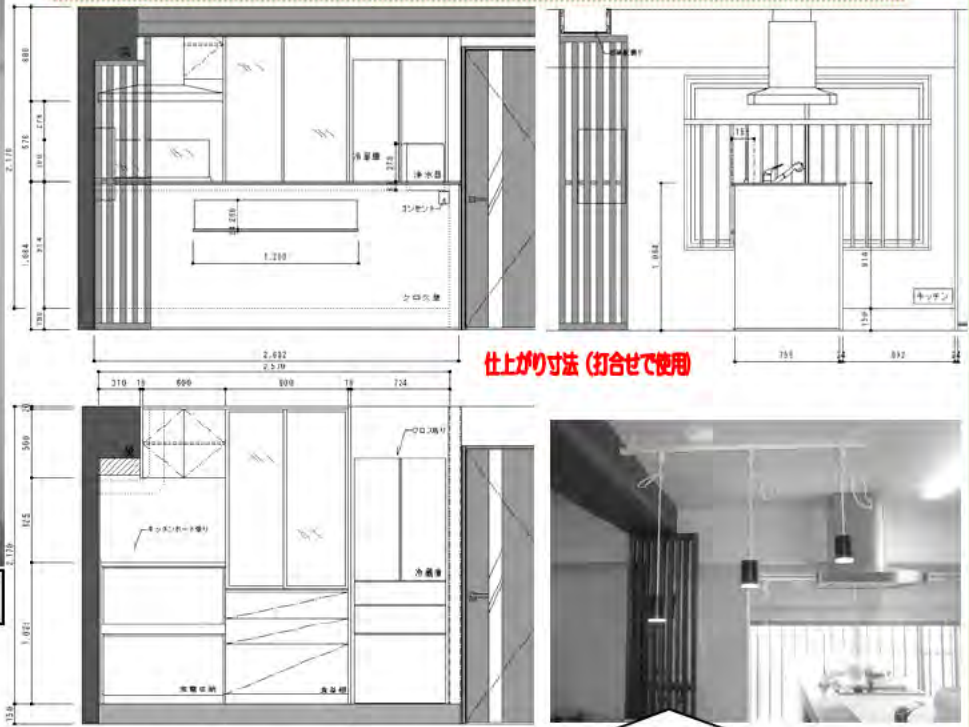

生活に必要な給湯器や構造上扱えない梁は天然木を使用し意匠よく隠しました